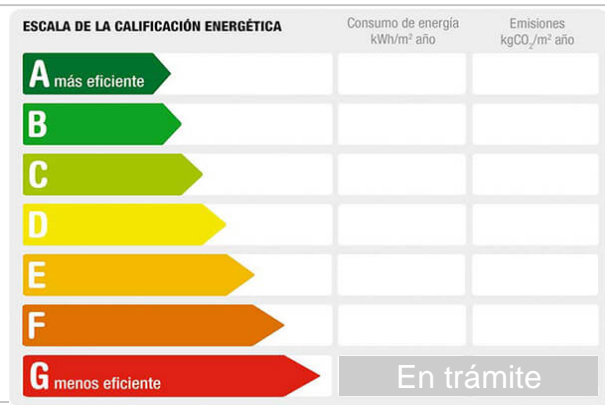

M² construidos: 84 **Aire acondicionado:** frío/calor **Agua caliente:** individual

Aseos: 1

Descripción:

Local en una de las mejores zonas de Ciudad Jardín, con muchísimas posibilidades , para todo tipo de negocios, incluso para convertir en loft. .-13.- Consulte precio.Tlfn: 857 806 843 info@rtc2005.es En cumplimiento al artículo 5º del decreto 21805 de 11 de octubre, por el que se aprueba el reglamento de información al consumidor en la compraventa y arrendamiento de vivienda en Andalucía, se informa que en el precio del inmueble reflejando, no figuran los gastos derivados de la compraventa, tales como: impuesto de transmisiones patrimoniales, impuesto de actos jurídicos documentados, notaría, registro de la propiedad y honorarios de la agencia inmobiliaria.-13-.
