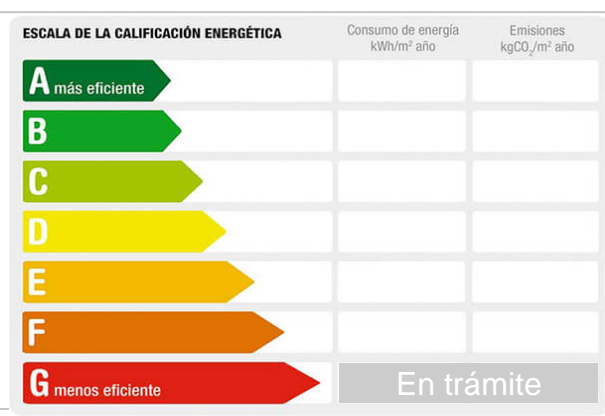

Referencia: **10949**
 Tipo inmueble: Casa
 Operación: Venta
 Precio: **360.000 €**
 Estado: Buen estado

Población: Córdoba
 Provincia: Córdoba
 Cod. postal: 14014
 Zona: Centro - Casco Histórico - Ribera - San Basilio

M² construidos: 107 **Aire acondicionado:** frío/calor **Terraza(s):** 1
Dormitorios: 3 **Baños:** 2 **Armarios:** 1

Descripción:

Quieres vivir en plena Judería???? Esta es tu oportunidad. Casa en pleno casco antiguo. Son 3 casas en 1. Distribución diferente y original. Patio y gran azotea. Ideal para vivir o para negocio!!!!!!!!!! No dude en verla Ref: 10949 Precio: 360.000€ Tlf: 857 806 843 info@rtc2005.es En cumplimiento al artículo 5º del decreto 21805 de 11 de octubre, por el que se aprueba el reglamento de información al consumidor en la compraventa y arrendamiento de vivienda en Andalucía, se informa que en el precio del inmueble reflejando, no figuran los gastos derivados de la compraventa, tales como: impuesto de transmisiones patrimoniales, impuesto de actos jurídicos documentados, notaría, registro de la propiedad y honorarios de la agencia inmobiliaria. Los precios pueden ser alterador sin previo aviso.