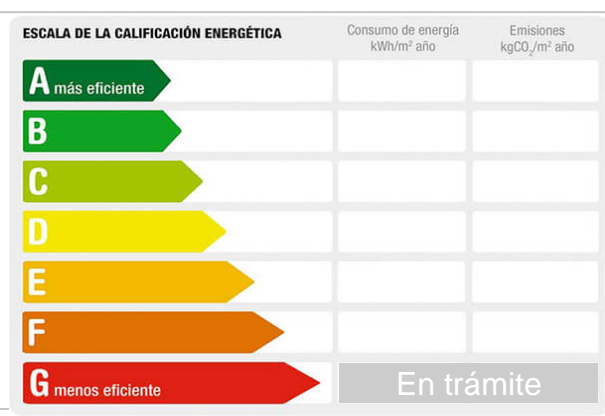

M² construidos: 220	Aire acondicionado: frío/calor	Terraza(s): 1
Dormitorios: 4	Orientación: sur	Baños: 2
Antigüedad: 1996	Armarios: 1