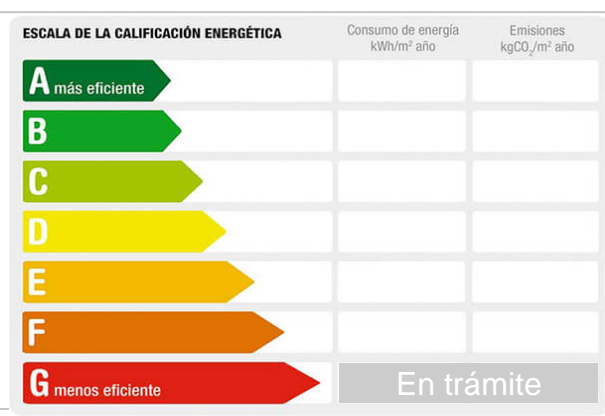

Referencia: **9716**
 Tipo inmueble: Chalet
 Operación: Venta
 Precio: **800.000 €**
 Estado: Buen estado

Población: Córdoba
 Provincia: Córdoba
 Cod. postal: 14012
 Zona: Norte-Sierra - El Brillante -El Naranjo - El Tablero