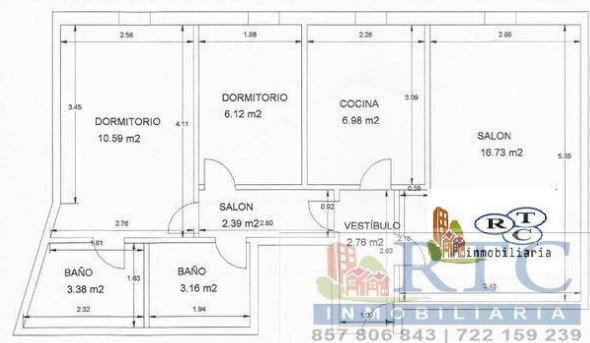

Referencia: **7438**
 Tipo inmueble: Piso
 Operación: Venta
 Precio: **127.000 €**
 Estado: Buen estado

PLANO

Población: Córdoba
 Provincia: Córdoba
 Cod. postal: 14009
 Zona: Sur - Campo de la Verdad - Miraflores

M² construidos: 58 **Aire acondicionado:** frío/calor **Terraza(s):** 1

Dormitorios: 2 **Baños:** 2

Descripción:

Espectacular piso en el campo de la verdad cerca del puente del arenal, con 10 años de construcción, una primera planta con ascensor, dos dormitorios, salón independiente con un gran balcón, cocina amueblada y equipada con electrodomésticos, puertas de madera en color pino, suelo de mármol, aire acondicionado frío-calor en todo el inmueble, terraza comunitaria, ventanas de climalit con mosquiteras, no pierda esta oportunidad y visite sin compromiso-21- En cumplimiento al artículo 5º del decreto 21805 de 11 de octubre, por el que se aprueba el reglamento de información al consumidor en la compraventa y arrendamiento de vivienda en Andalucía, se informa que en el precio del inmueble reflejando, no figuran los gastos derivados de la compraventa, tales como: impuesto de transmisiones patrimoniales, impuesto de actos jurídicos documentados, notaría, registro de la propiedad y honorarios de la agencia inmobiliaria.-21-