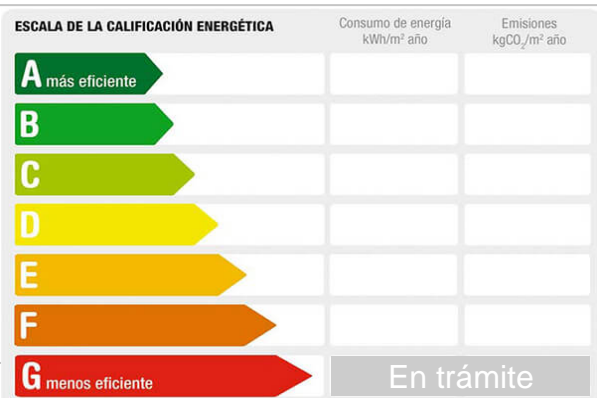

Referencia: **7438**
 Tipo inmueble: Piso
 Operación: Venta
 Precio: **127.000 €**
 Estado: Buen estado

PLANO

Población: Córdoba
 Provincia: Córdoba
 Cod. postal: 14009
 Zona: Sur - Campo de la Verdad - Miraflores

M² construidos: 58 **Aire acondicionado:** frío/calor **Terraza(s):** 1

Dormitorios: 2 **Baños:** 2

Descripción:

Espectacular piso en el campo de la verdad cerca del puente del arenal, con 10 años de construcción, una primera planta con ascensor, dos dormitorios, salón independiente con un gran balcón, cocina amueblada y equipada con electrodomésticos, puertas de madera en color pino, suelo de mármol, aire acondicionado frío-calor en todo el inmueble, terraza comunitaria, ventanas de climalit con mosquiteras, no pierda esta oportunidad y visite sin compromiso-21- En cumplimiento al artículo 5º del decreto 21805 de 11 de octubre, por el que se aprueba el reglamento de información al consumidor en la compraventa y arrendamiento de vivienda en Andalucía, se informa que en el precio del inmueble reflejando, no figuran los gastos derivados de la compraventa, tales como: impuesto de transmisiones patrimoniales, impuesto de actos jurídicos documentados, notaría, registro de la propiedad y honorarios de la agencia inmobiliaria.-21-